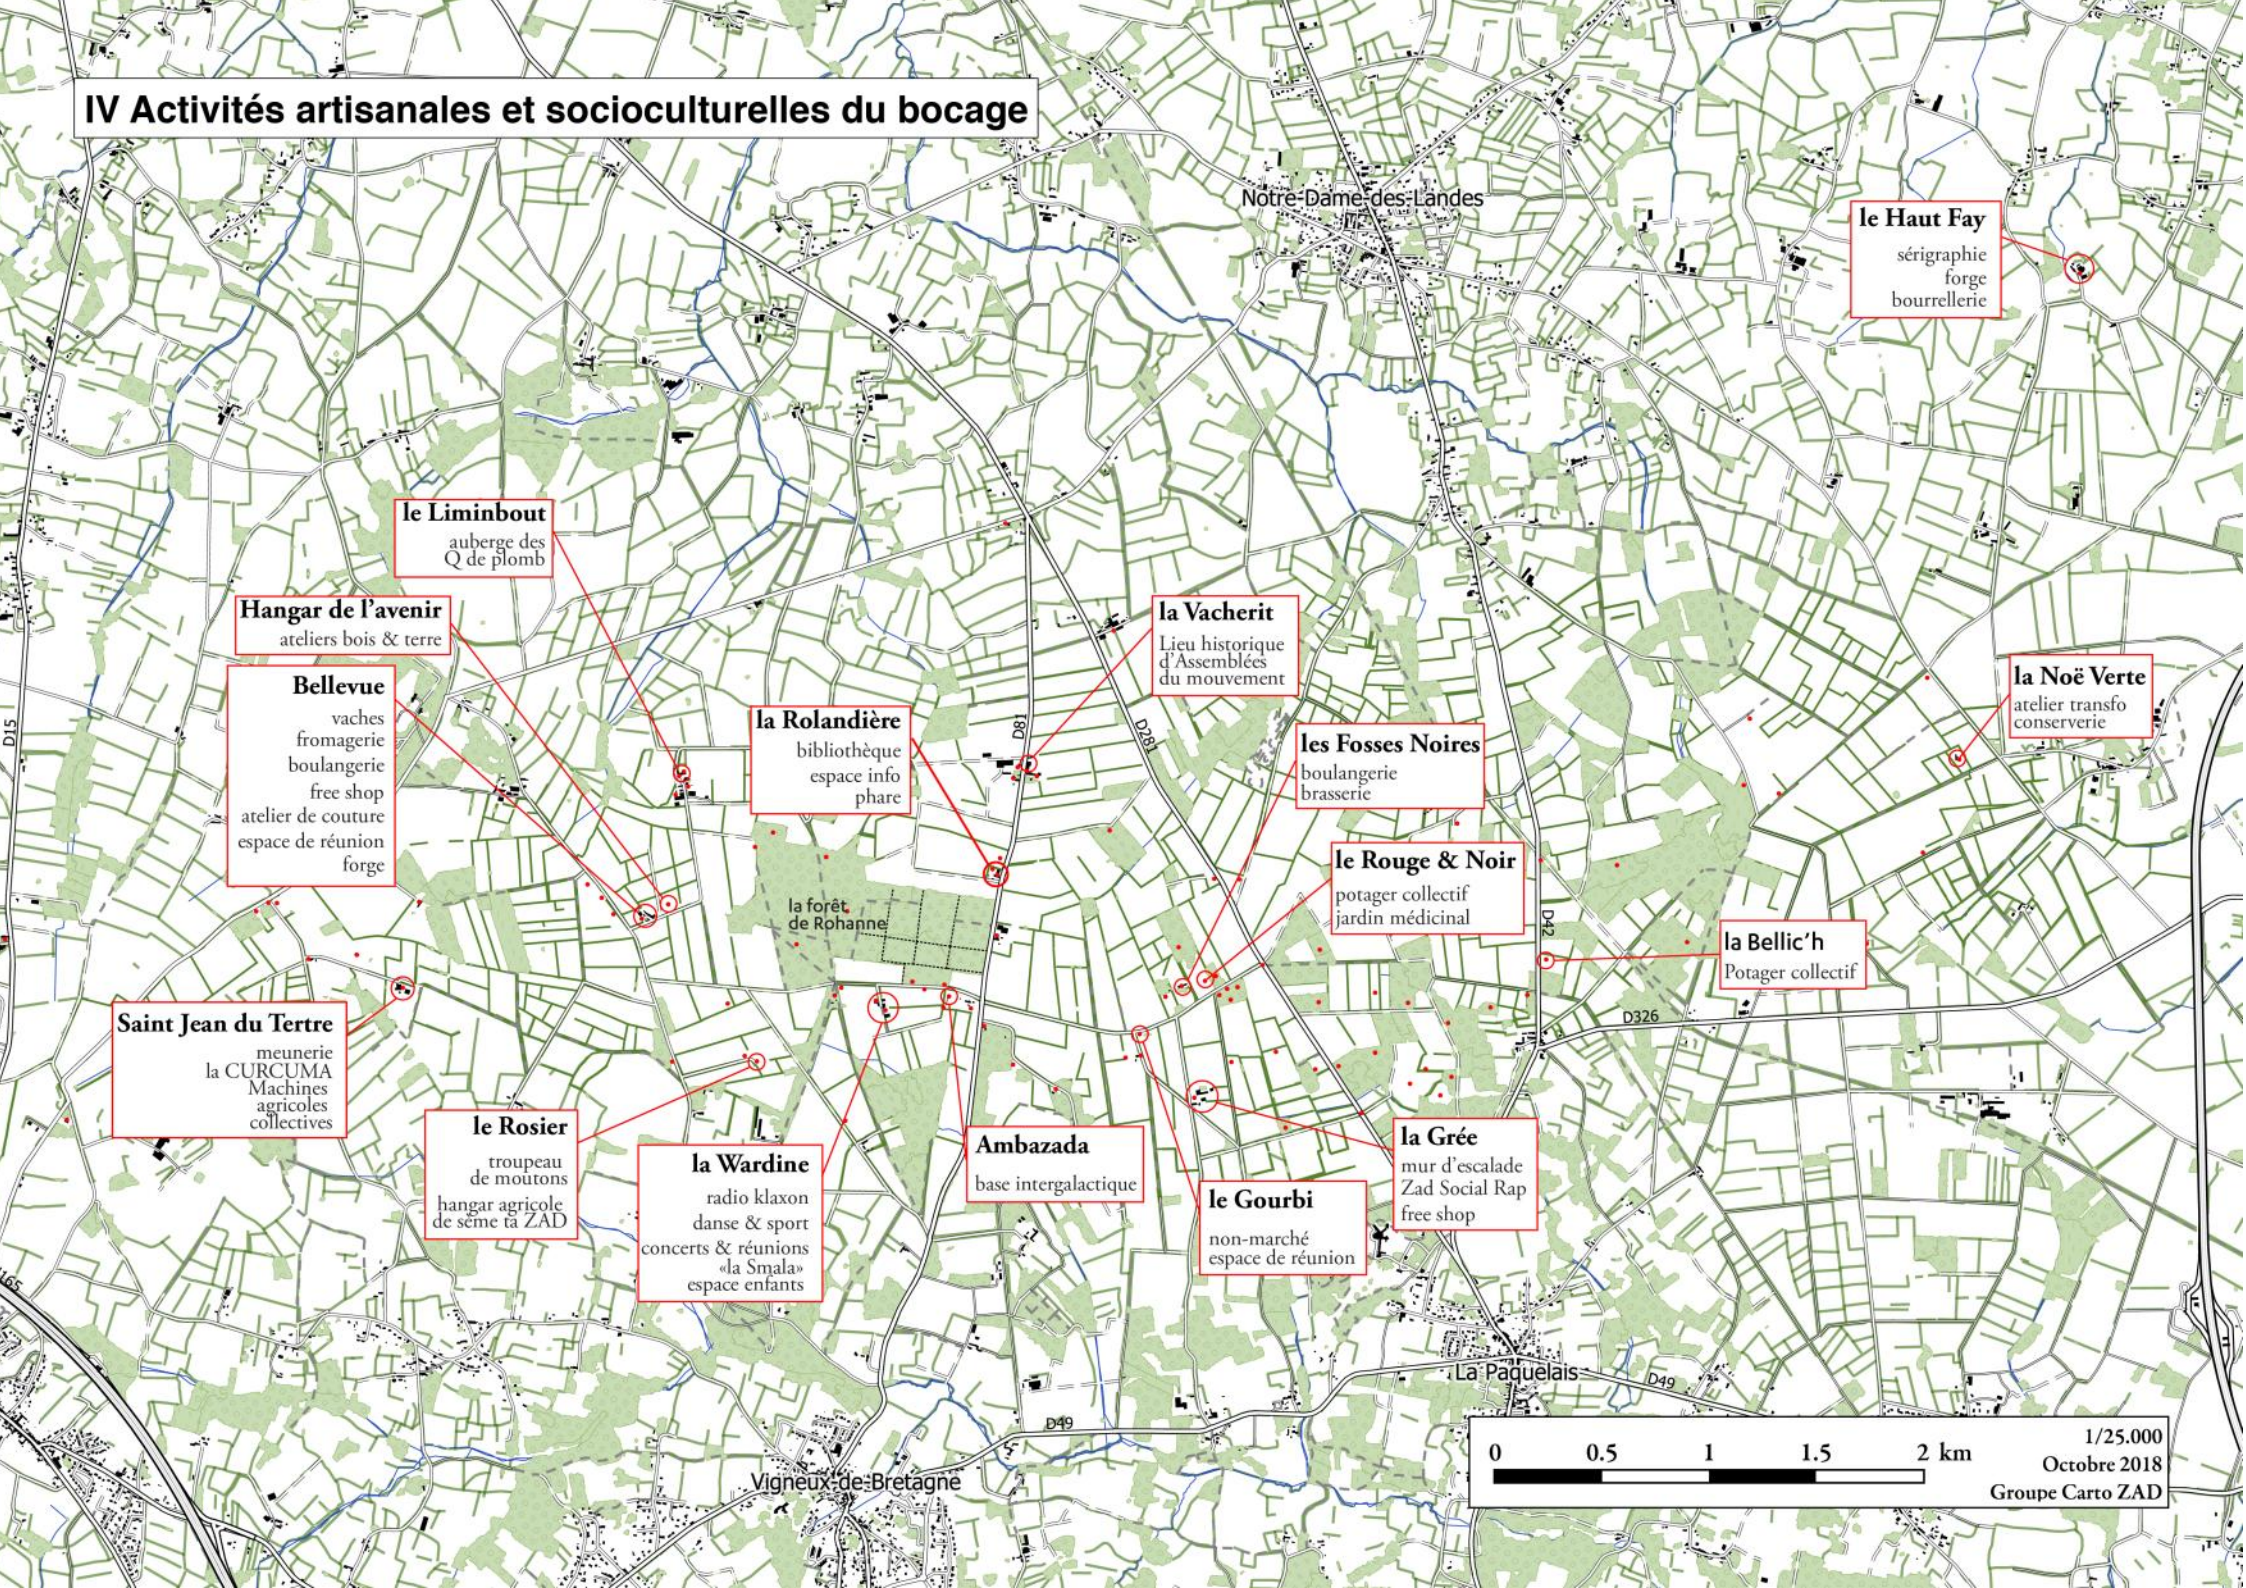

I Le bocage de la ZAD dans le territoire de la CCEG

-  Limites communales
-  Ancien rojet d'Aéroport du Grand Ouest
-  Emprise de la ZAD
-  Emprise du barreau routier

II La ZAD réservoir de biodiversité

- 210 Mares
- Prairies oligotrophes
- Boisements oligotrophes
- Landes
- Cours d'eau

III Activités agricoles : Etat des lieux foncier

20 Projets Agricoles de la ZAD dont 15 avec des COP déjà signées 170 ha

0 0.5 1 1.5 2 km 1/25.000
Octobre 2018
Groupe Carto ZAD

VI État des lieux du bâti

— limites communales
types de bâtis

- bati historique encore debout
- construction
- ◻ reconstruction sur bati détruit
- ◻ reconstruction détruite sur bati historique
- bati détruit
- construction détruite

IV Activités artisanales et socioculturelles du bocage

V Habitats dans les années 1970

○ zones bâties

1/25.000
Octobre 2018
Groupe Carto ZAD

VI Réseaux et mobilités

- Axes routiers Nord-Sud
- Axes routiers Est-Ouest
- "Petites routes"
- "Grands Chemins"
- "Sentiers de la ZAD"