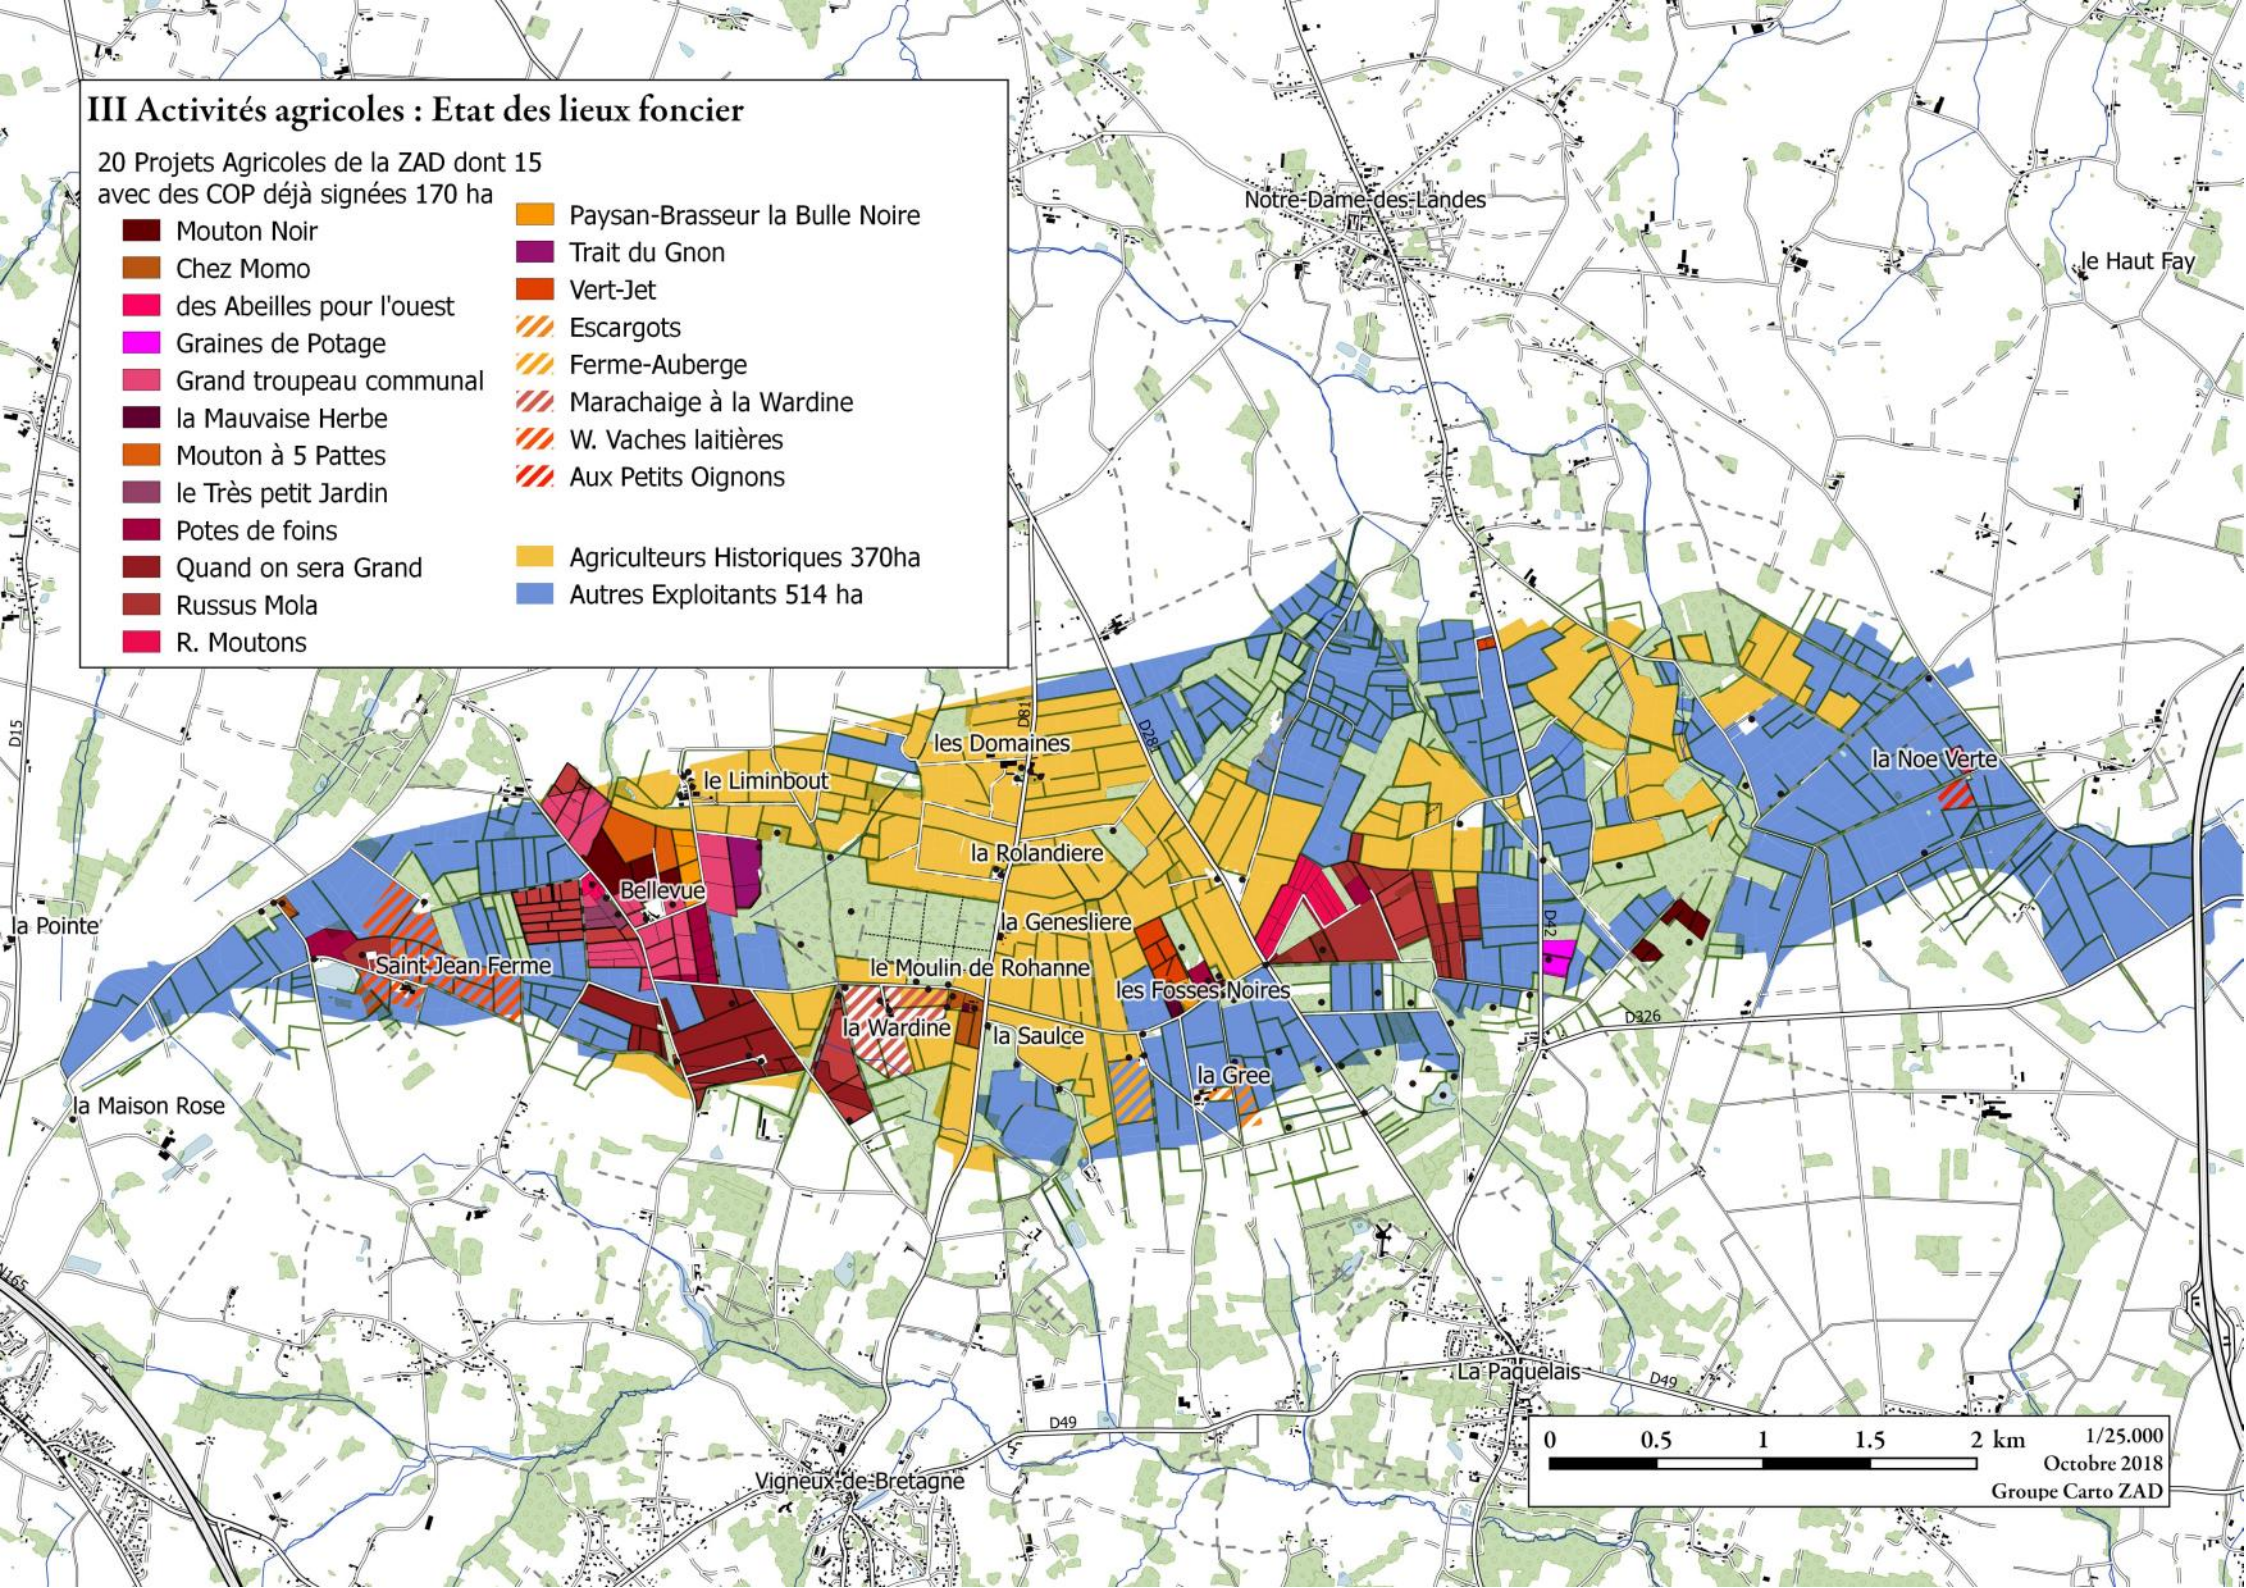

I Le bocage de la ZAD dans le territoire de la CCEG

-  Limites communales
-  Ancien rojet d'Aéroport du Grand Ouest
-  Emprise de la ZAD
-  Emprise du barreau routier

II La ZAD réservoir de biodiversité

- 210 Mares
- Prairies oligotrophes
- Boisements oligotrophes
- Landes
- Cours d'eau

III Activités agricoles : Etat des lieux foncier

20 Projets Agricoles de la ZAD dont 15 avec des COP déjà signées 170 ha

- | | |
|---|--|
|  Mouton Noir |  Paysan-Brasseur la Bulle Noire |
|  Chez Momo |  Trait du Gnon |
|  des Abeilles pour l'ouest |  Vert-Jet |
|  Graines de Potage |  Escargots |
|  Grand troupeau communal |  Ferme-Auberge |
|  la Mauvaise Herbe |  Marachaige à la Wardine |
|  Mouton à 5 Pattes |  W. Vaches laitières |
|  le Très petit Jardin |  Aux Petits Oignons |
|  Potes de foins |  Agriculteurs Historiques 370ha |
|  Quand on sera Grand |  Autres Exploitants 514 ha |
|  Russus Mola | |
|  R. Moutons | |

0 0.5 1 1.5 2 km 1/25.000
Octobre 2018
Groupe Carto ZAD

VI État des lieux du bâti

— limites communales
types de bâtis

- bati historique encore debout
- construction
- ◻ reconstruction sur bati détruit
- ◻ reconstruction détruite sur bati historique
- bati détruit
- construction détruite