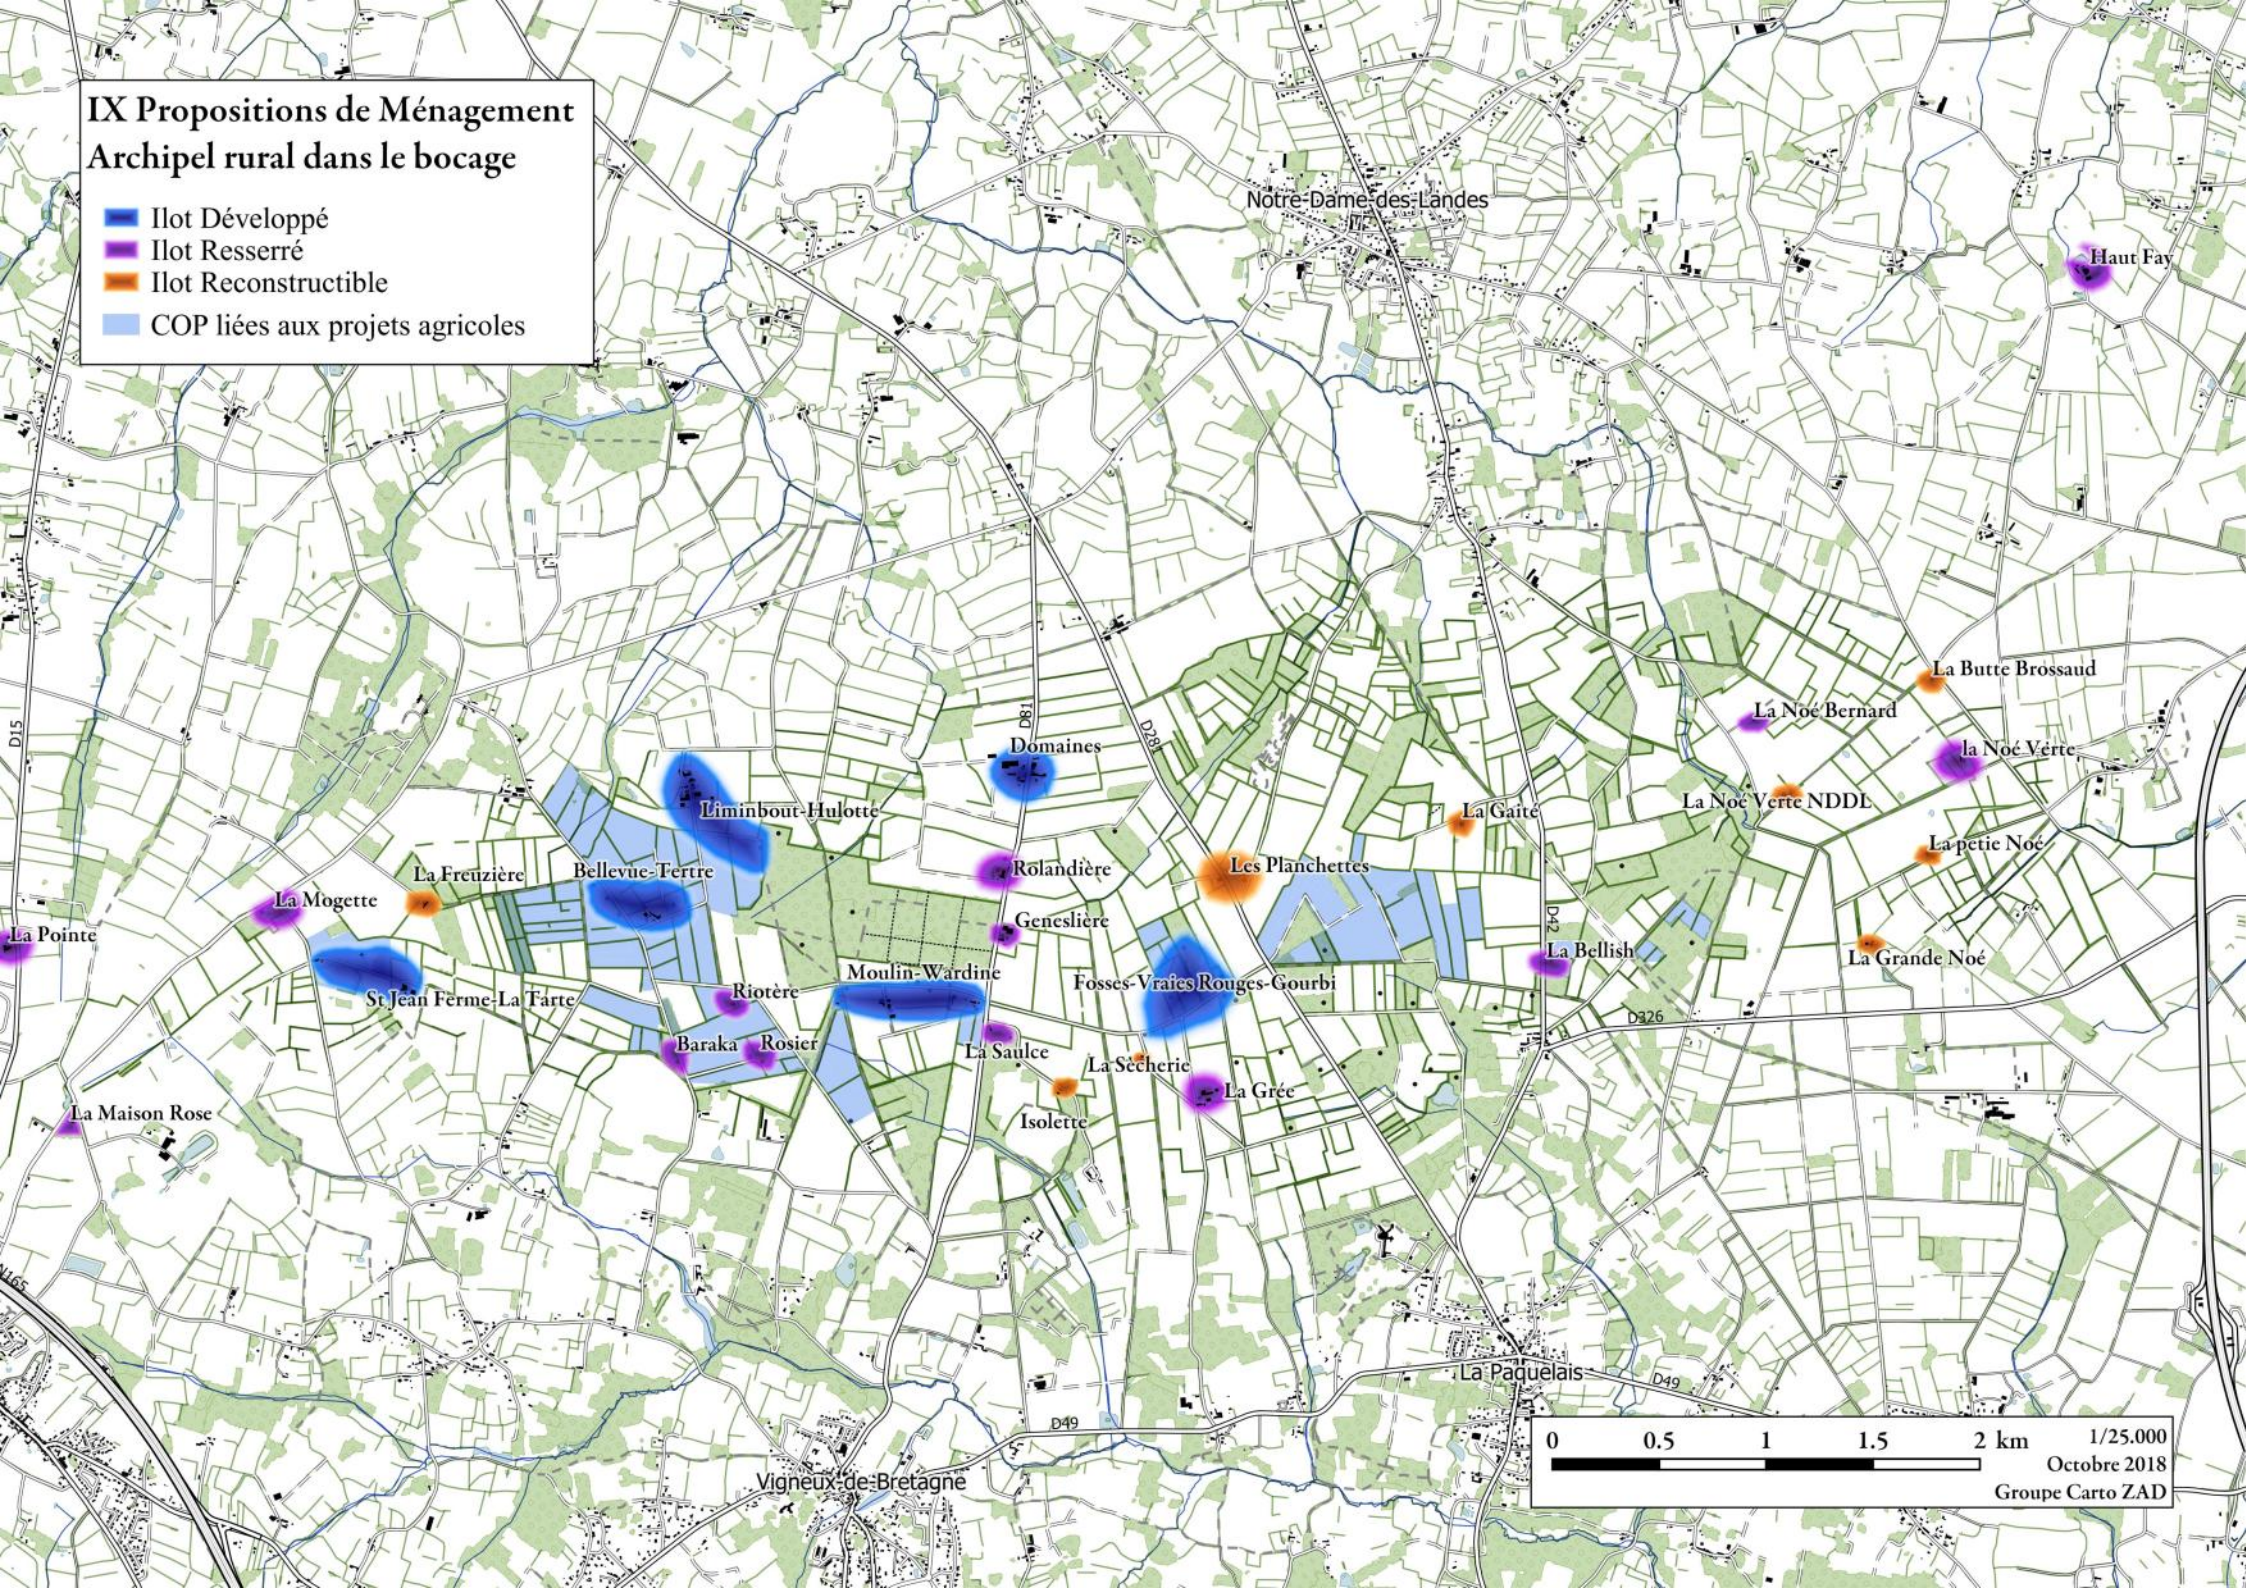

IV Activités artisanales et socioculturelles du bocage

V Habitats dans les années 1970

○ zones bâties

1/25.000
Octobre 2018
Groupe Carto ZAD

VI Réseaux et mobilités

- Axes routiers Nord-Sud
- Axes routiers Est-Ouest
- "Petites routes"
- "Grands Chemins"
- "Sentiers de la ZAD"

0 0.5 1 1.5 2 km 1/25.000
Octobre 2018
Groupe Carto ZAD

VIII Propositions de Ménagement Bois et haies du bocage

Classement simple

— Haies 170 km

■ Boisements 320 ha

dont

■ 4 Espaces Boisés Classés

IX Propositions de Ménagement Archipel rural dans le bocage

- Ilot Développé
- Ilot Resserré
- Ilot Reconstructible
- COP liées aux projets agricoles

X Propositions de ménagement

Zones environnementales à soins particuliers

- 210 Mares en classement simple
- Prairies oligotrophes 39 ha
- Boisements oligotrophes 4,5 ha
- Landes 2 ha

Zone agro-environnementale expérimentale

- Les Noues Qui Pousent 33 ha