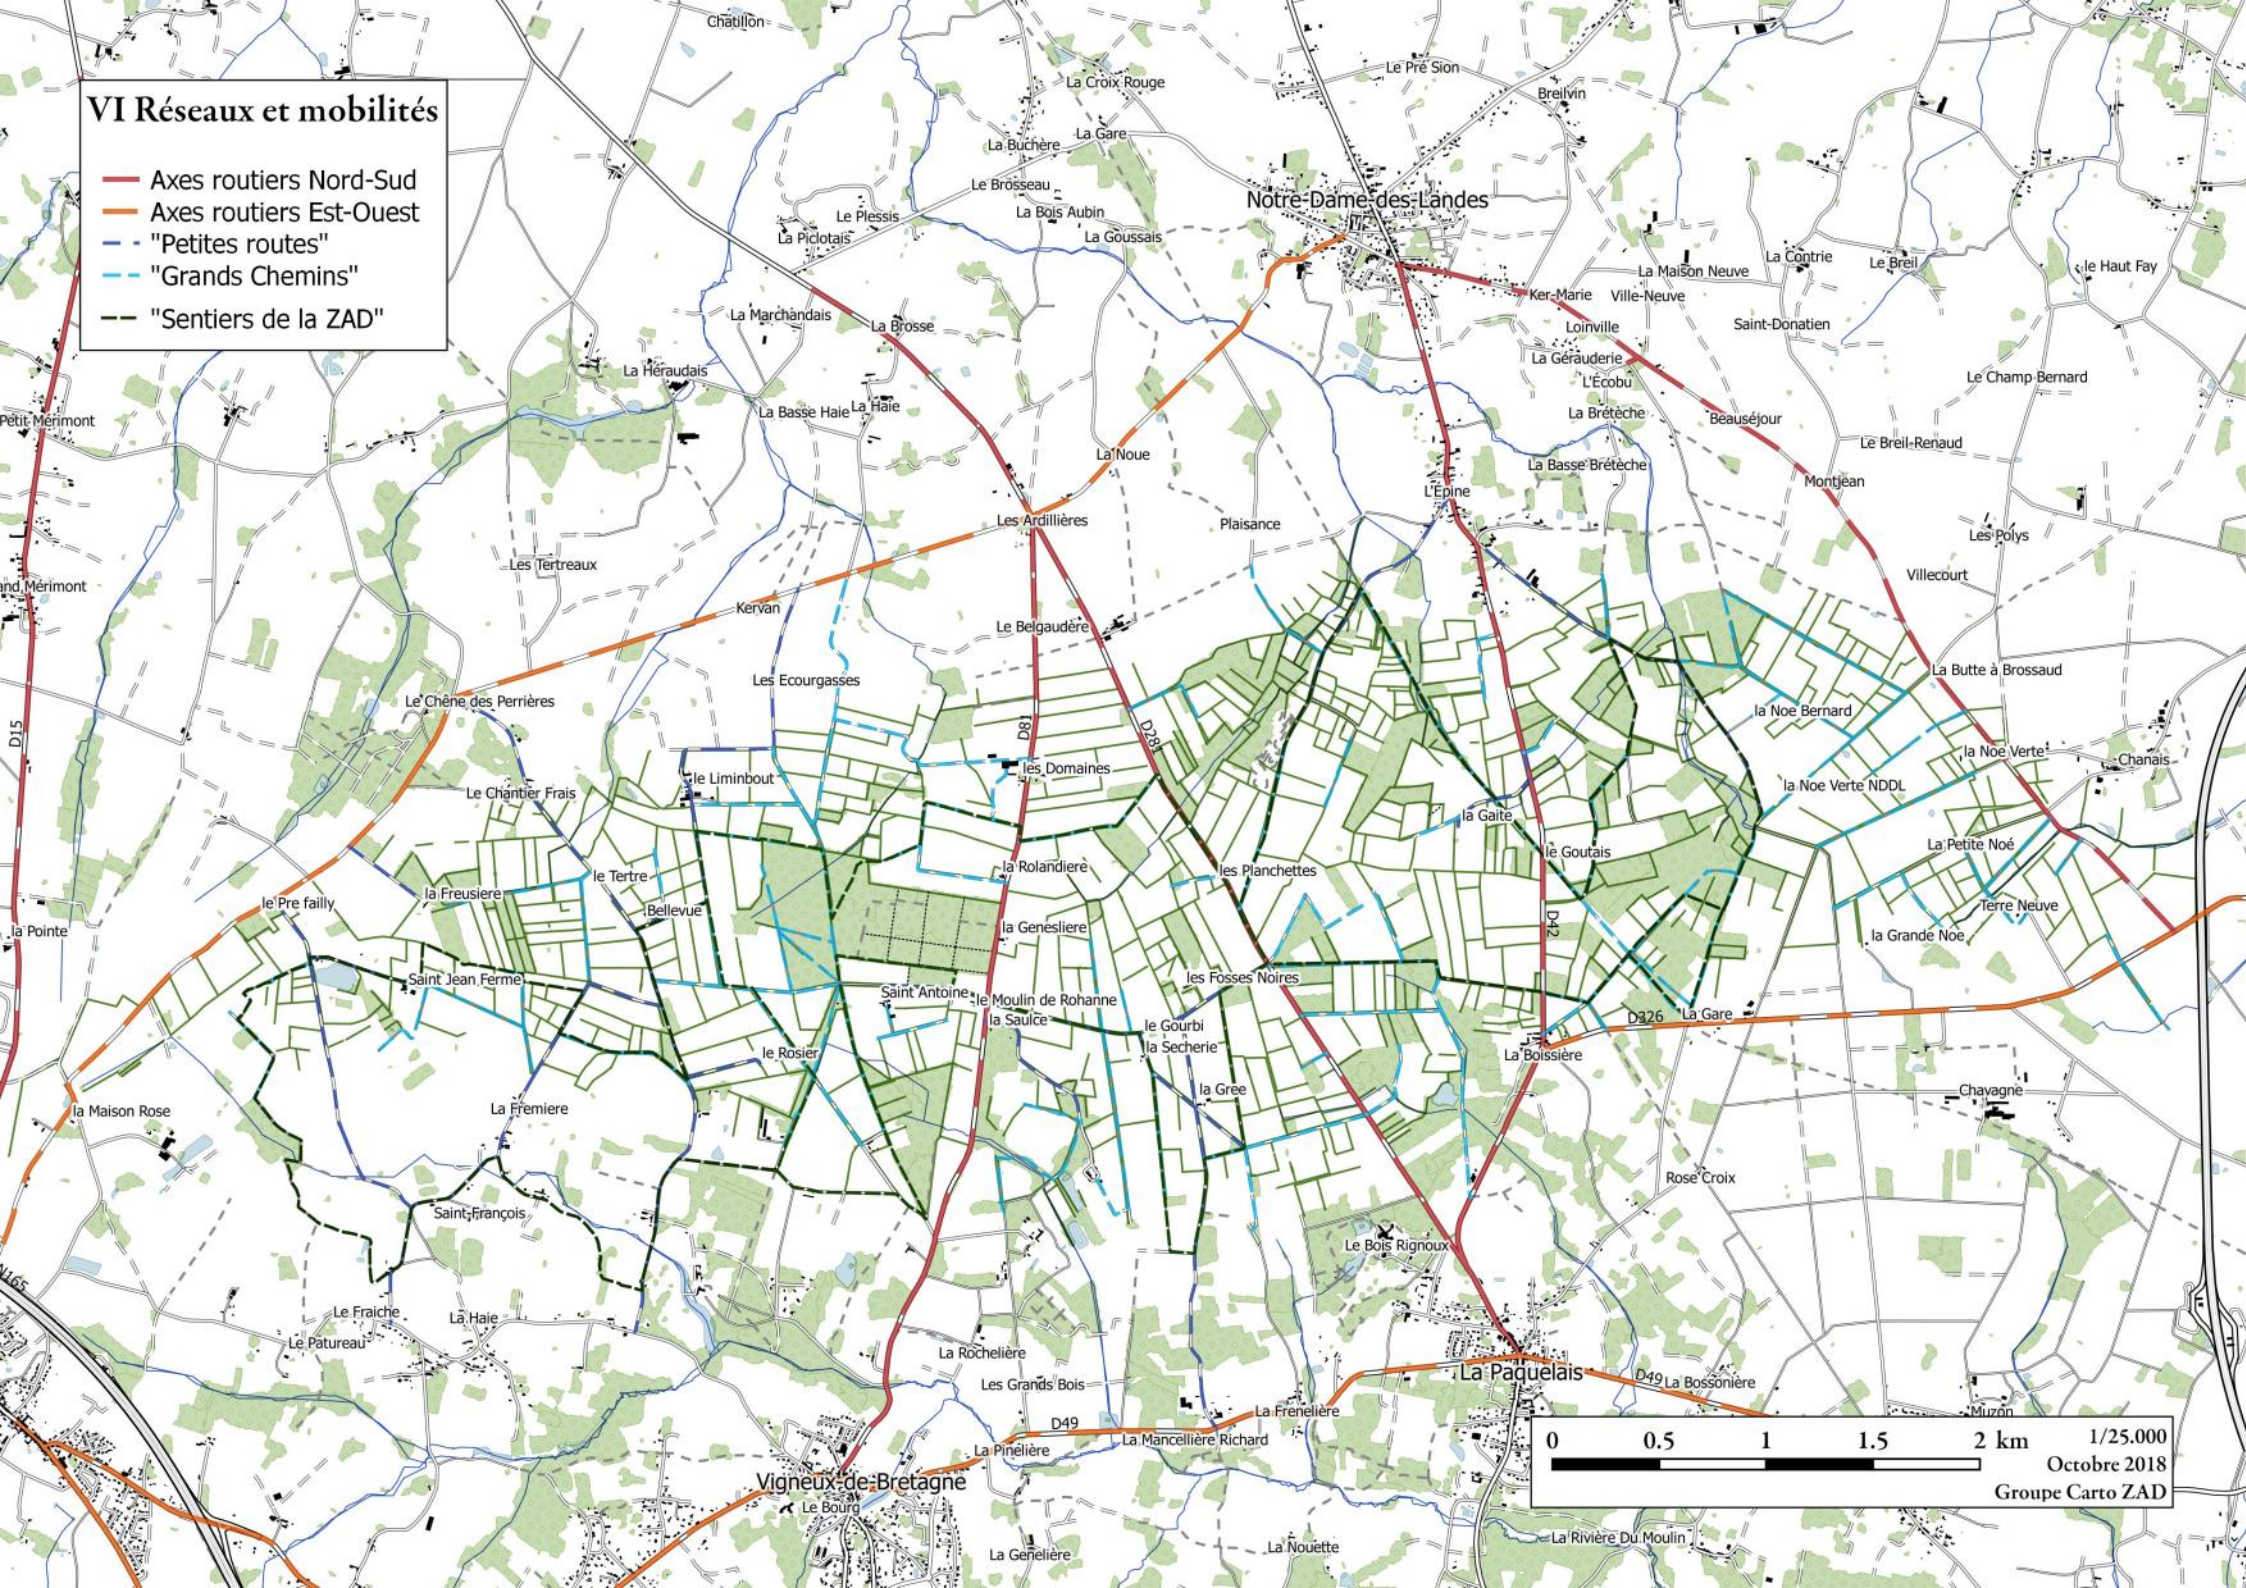

I Le bocage de la ZAD dans le territoire de la CCEG

-  Limites communales
-  Ancien rojet d'Aéroport du Grand Ouest
-  Emprise de la ZAD
-  Emprise du barreau routier

II La ZAD réservoir de biodiversité

- 210 Mares
- Prairies oligotrophes
- Boisements oligotrophes
- Landes
- Cours d'eau

III Activités agricoles : Etat des lieux foncier

20 Projets Agricoles de la ZAD dont 15 avec des COP déjà signées 170 ha

IV Activités artisanales et socioculturelles du bocage

V Habitats dans les années 1970

○ zones bâties

1/25.000
Octobre 2018
Groupe Carto ZAD

VI Réseaux et mobilités

- Axes routiers Nord-Sud
- Axes routiers Est-Ouest
- "Petites routes"
- "Grands Chemins"
- "Sentiers de la ZAD"

0 0.5 1 1.5 2 km 1/25.000
Octobre 2018
Groupe Carto ZAD

VIII Propositions de Ménagement Bois et haies du bocage

Classement simple

— Haies 170 km

■ Boisements 320 ha

dont

■ 4 Espaces Boisés Classés

IX Propositions de Ménagement Archipel rural dans le bocage